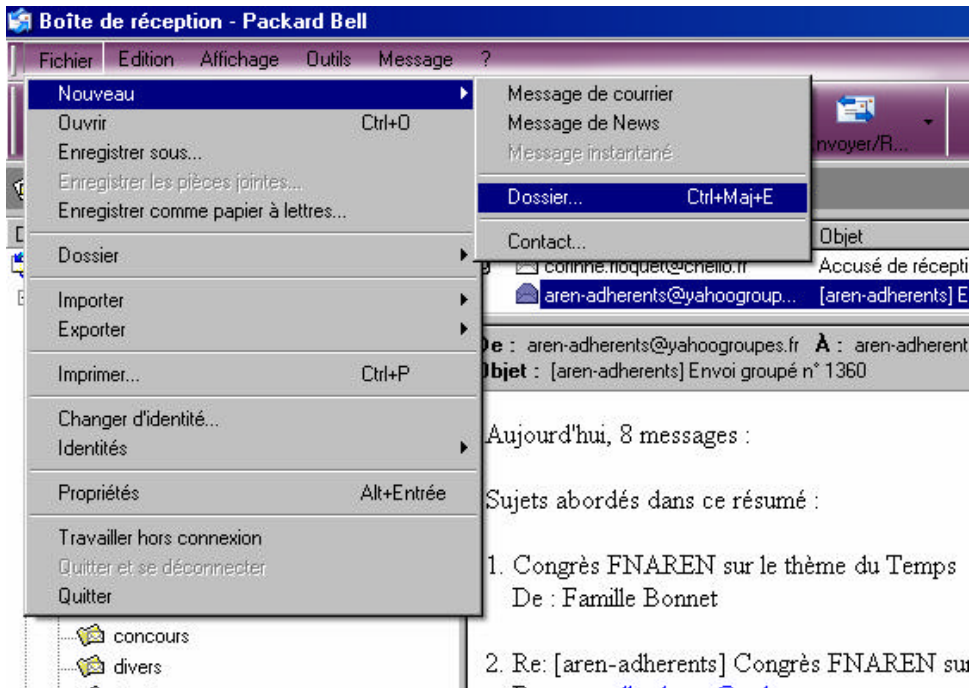

Voilà comment créer une règle de message pour ceux qui arrivent du forum fnaren (ou pour tout autre type de mail que vous voulez regrouper dans un dossier

Tout d'abord créer un dossier dans la boîte de réception en sélectionnant *Fichier* puis *nouveau* puis *dossier*

Vérifier que vous êtes bien dans *boîte de réception* et donner un nom à votre dossier puis valider

Ensuite revenir dans la boîte de réception de votre messagerie et sélectionner le dernier message que vous avez reçu du forum.