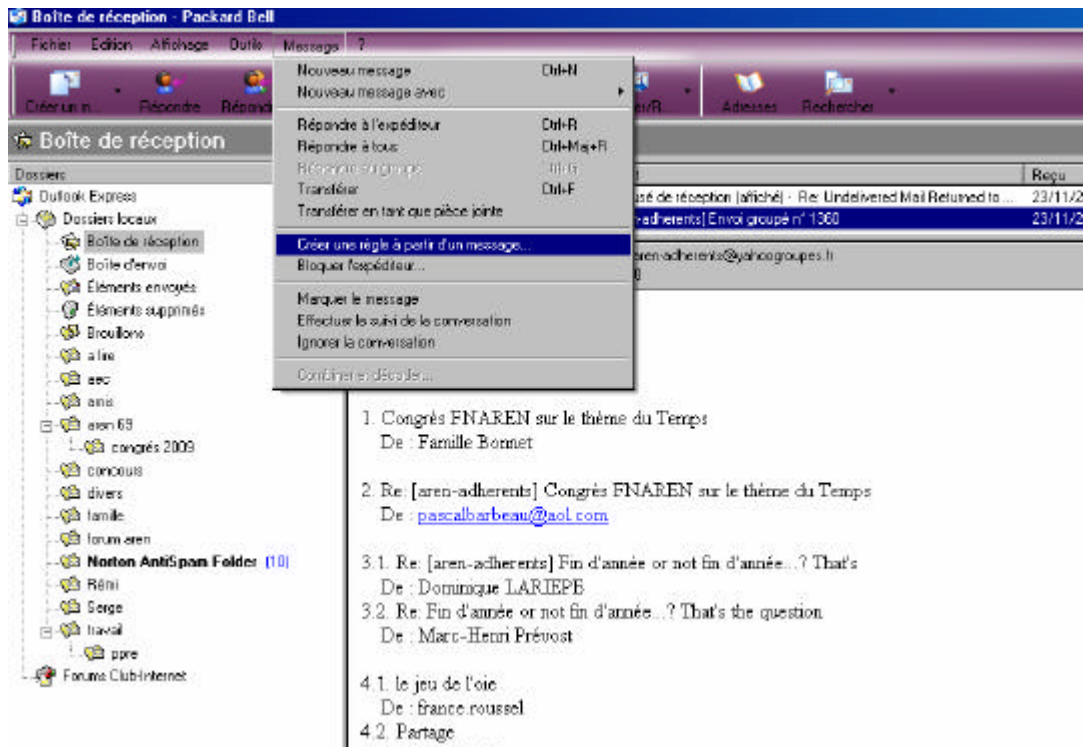

Compléter ce tableau avec les éléments que j'y ai mis.

Au n° 1 et 2 cocher les mêmes 3 cases que vous voyez ci dessous

Pour compléter au n°3, cliquer sur le lien bleu et noter de la même façon, ou bien sélectionner l'adresse ou le dossier et surtout le *ou* à la place du *et*

Pour terminer cliquer sur OK et ça doit marcher...

Isabelle, AREN 69