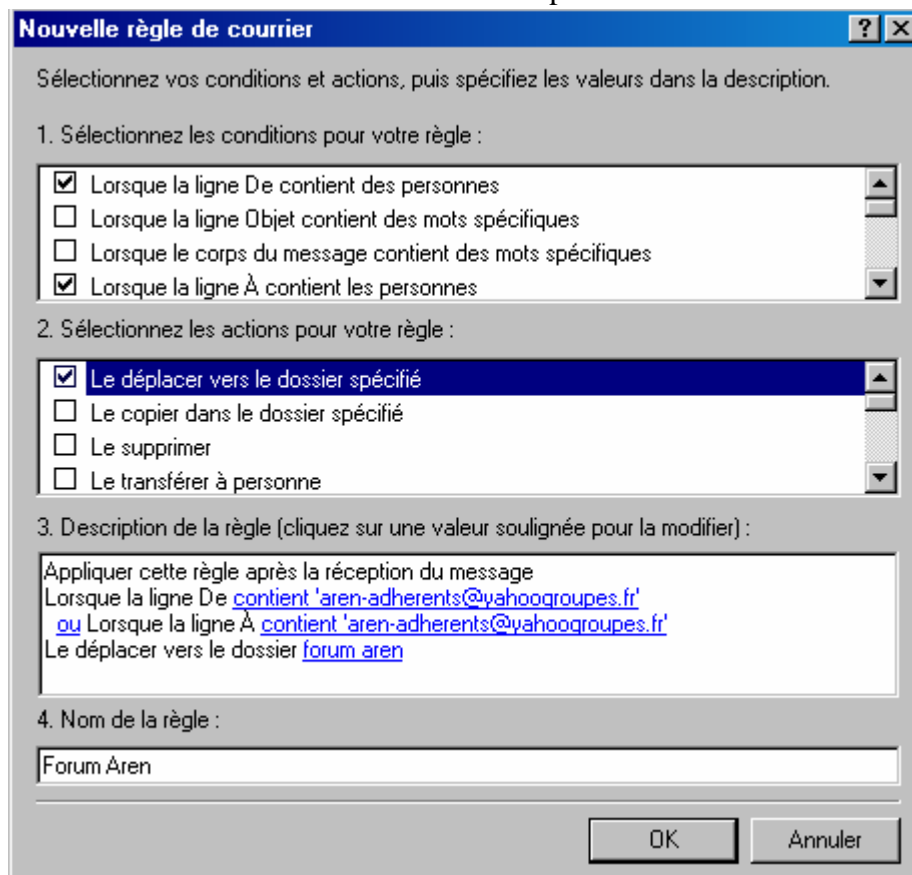

Vérifier que vous êtes bien dans *boîte de réception* et donner un nom à votre dossier puis valider

Ensuite revenir dans la boîte de réception de votre messagerie et sélectionner le dernier message que vous avez reçu du forum.

Aller dans *message* puis sélectionner *créer une règle à partir du message*

Compléter ce tableau avec les éléments que j'y ai mis.

Au n° 1 et 2 cocher les mêmes 3 cases que vous voyez ci dessous

Pour compléter au n°3, cliquer sur le lien bleu et noter de la même façon, ou bien sélectionner l'adresse ou le dossier et surtout le *ou* à la place du *et*