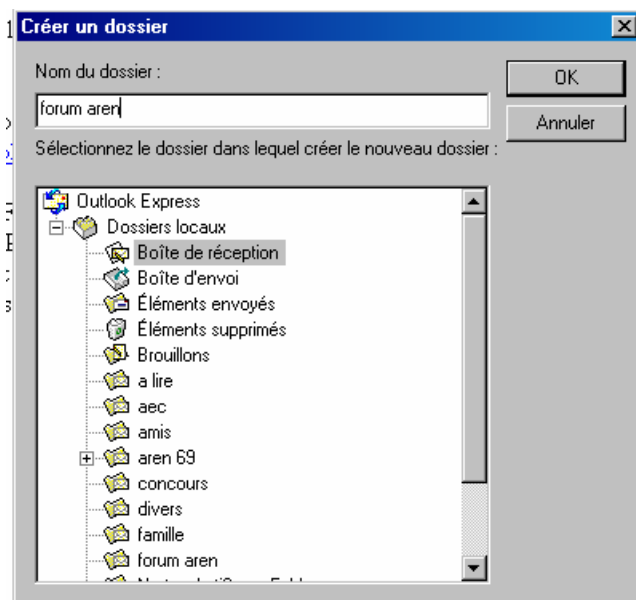

Voilà comment créer une règle de message pour ceux qui arrivent du forum fnaren (ou pour tout autre type de mail que vous voulez regrouper dans un dossier

Tout d'abord créer un dossier dans la boîte de réception en sélectionnant *Fichier* puis *nouveau* puis *dossier*

Vérifier que vous êtes bien dans *boîte de réception* et donner un nom à votre dossier puis valider

Ensuite revenir dans la boîte de réception de votre messagerie et sélectionner le dernier message que vous avez reçu du forum.